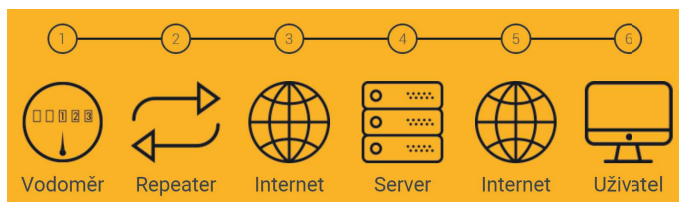

PŘESNÉ, SPOLEHLIVÉ, JASNÉ A VČASNÉ INFORMACE O SPOTŘEBĚ TEPLA A VODY

Směrnice Evropského parlamentu a Rady 2018/2002 o energetické účinnosti.*)

Řešení je komfortní – on-line odečet instalovaných měřičů a zobrazení spotřeb, včetně rozúčtování na webovém portálu [i-KADEN www.odectyonline.cz](http://www.odectyonline.cz). Každý může mít včas informace o spotřebě vody, nebo tepla. Dostupné odečtové zařízení je k dispozici pro Vás, kteří si raději budete odečítat sami.

*)Požadavek směrnice je montáž měřičů s dálkovým odečtem od 25.10.2020 a poskytnutí informací o spotřebě a vyúčtování až 4x ročně

NOVINKA ROKU 2020 VODOMĚR KADEN i_Flux

OSVĚDČENÉ A SPOLEHLIVÉ VODOMĚRY KADEN S 060, S 065, INDIKÁTOR KADEN C10