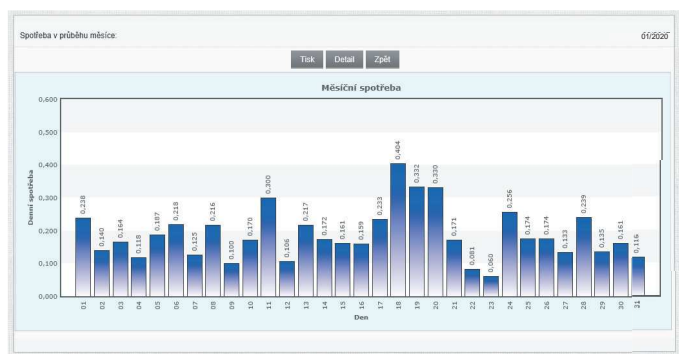

PŘESNÉ, SPOLEHLIVÉ, JASNÉ A VČASNÉ INFORMACE O SPOTŘEBĚ TEPLA A VODY

Směrnice Evropského parlamentu a Rady 2018/2002 o energetické účinnosti.*)

Řešení je komfortní – on-line odečet instalovaných měřičů a zobrazení spotřeb, včetně rozúčtování na webovém portálu [i-KADEN www.odectyonline.cz](http://www.odectyonline.cz). Každý může mít včas informace o spotřebě vody, nebo tepla. Dostupné odečtové zařízení je k dispozici pro Vás, kteří si raději budete odečítat sami.

*)Požadavek směrnice je montáž měřičů s dálkovým odečtem od 25.10.2020 a poskytnutí informací o spotřebě a vyúčtování až 4x ročně

NOVINKA ROKU 2020 VODOMĚR KADEN i_Flux

OSVĚDČENÉ A SPOLEHLIVÉ VODOMĚRY KADEN S 060, S 065, INDIKÁTOR KADEN C10